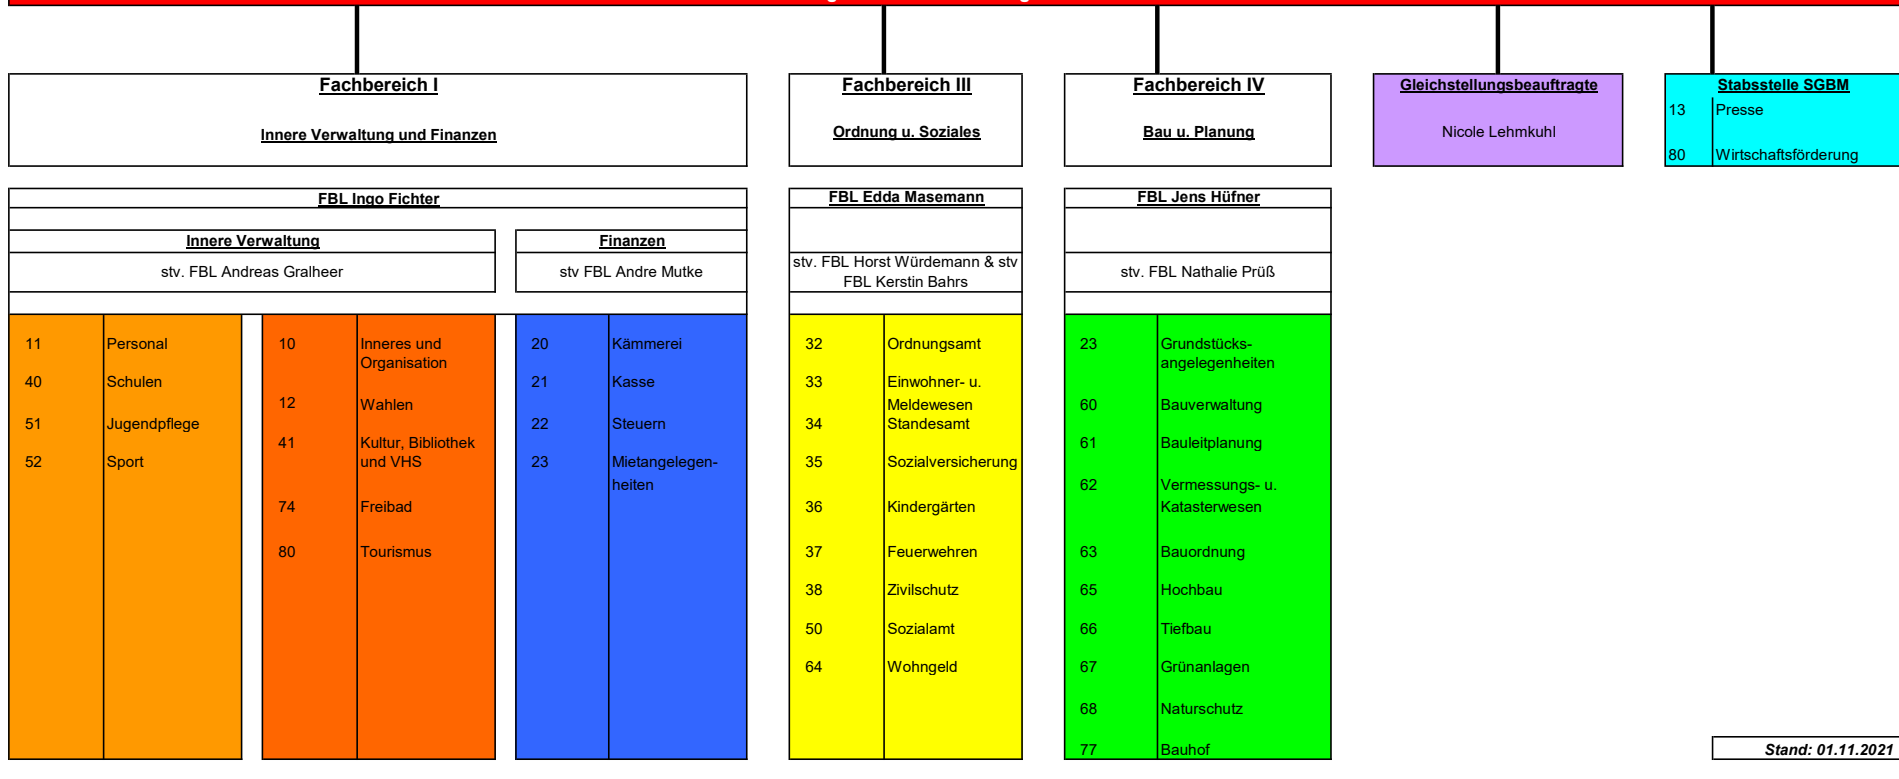

Verwaltungsgliederungsplan der Samtgemeinde Harpstedt

Samtgemeindebürgermeister Yves Nagel

Allgemeiner Vertreter: Ingo Fichter

Gleichstellungsbeauftragte
 Nicole Lehmkuhl

Stabsstelle SGBM
 13 Presse
 80 Wirtschaftsförderung

Stand: 01.11.2021