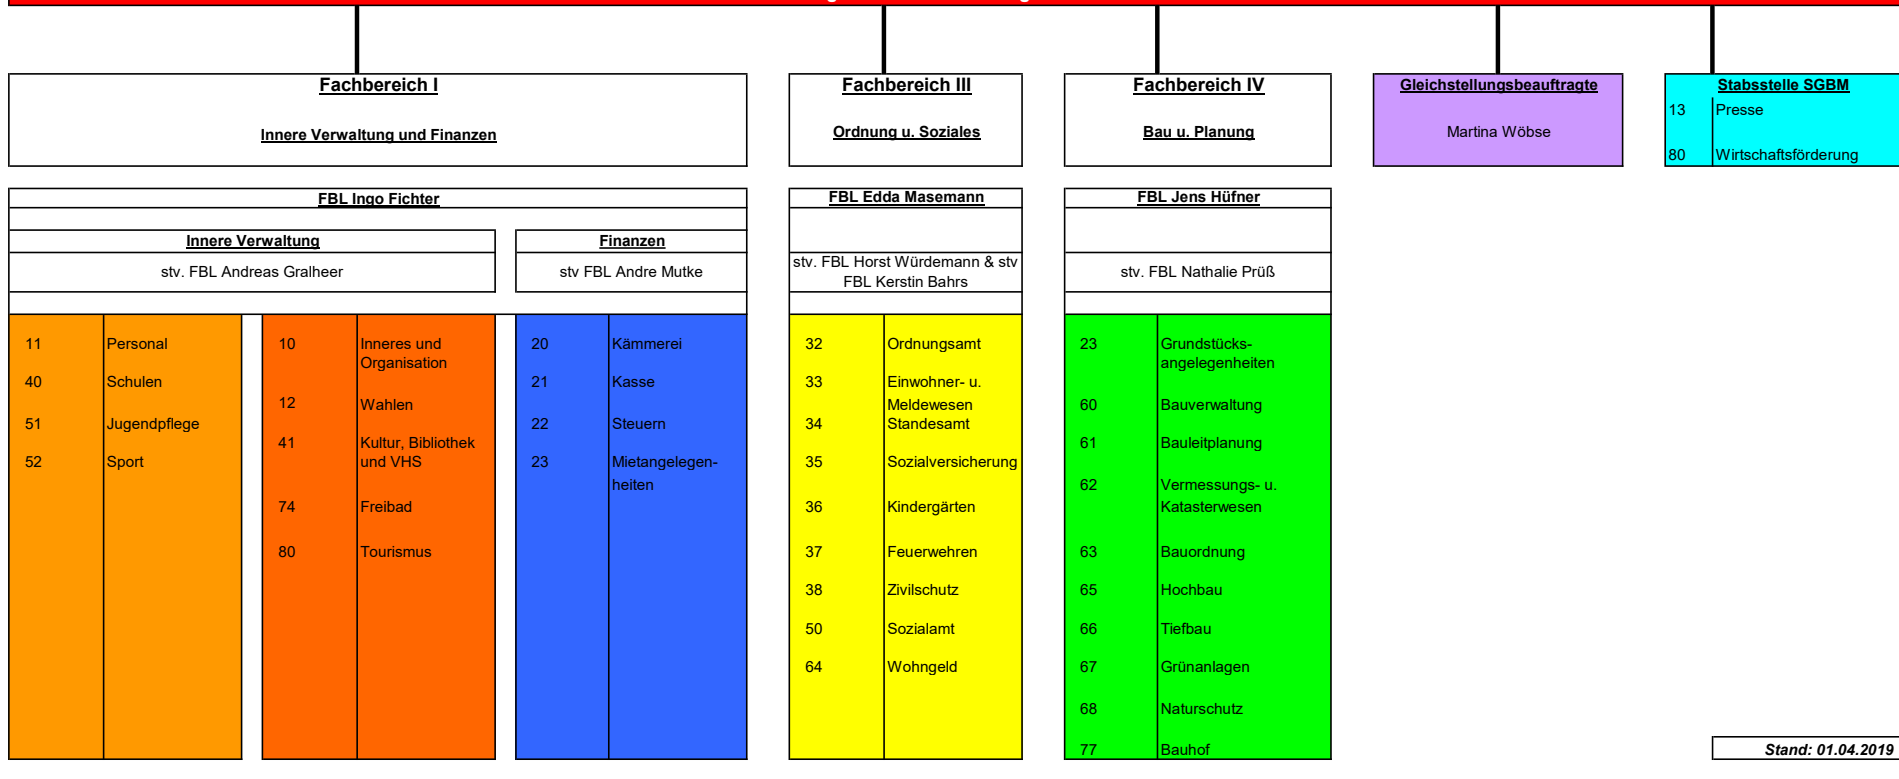

Verwaltungsgliederungsplan der Samtgemeinde Harpstedt

Samtgemeindebürgermeister Herwig Wöbse

Allgemeiner Vertreter: Ingo Fichter

Gleichstellungsbeauftragte
 Martina Wöbse

Stabsstelle SGBM
 13 Presse
 80 Wirtschaftsförderung